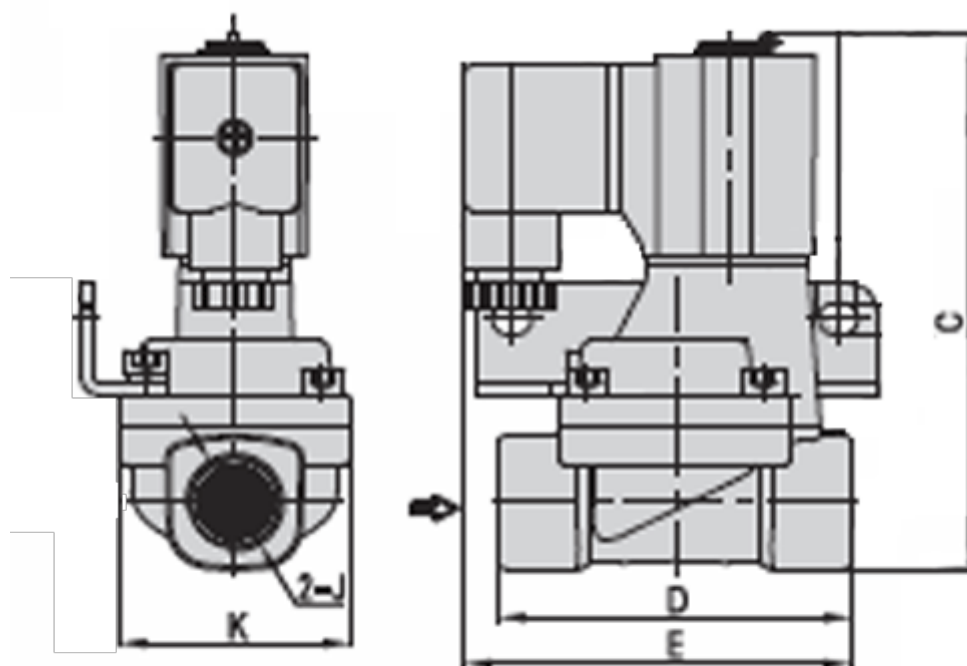

Varenummer: 582W20020BG  
Beskrivelse: Fluid ventil - 2/2 NC, 2W20020BG - 24VDC  
port 3/4" - Lysning 20 intern pilot, messing

## Mål

C = 115.4  
D = 82  
E = 78.5  
J = G 3/4"  
K = 53